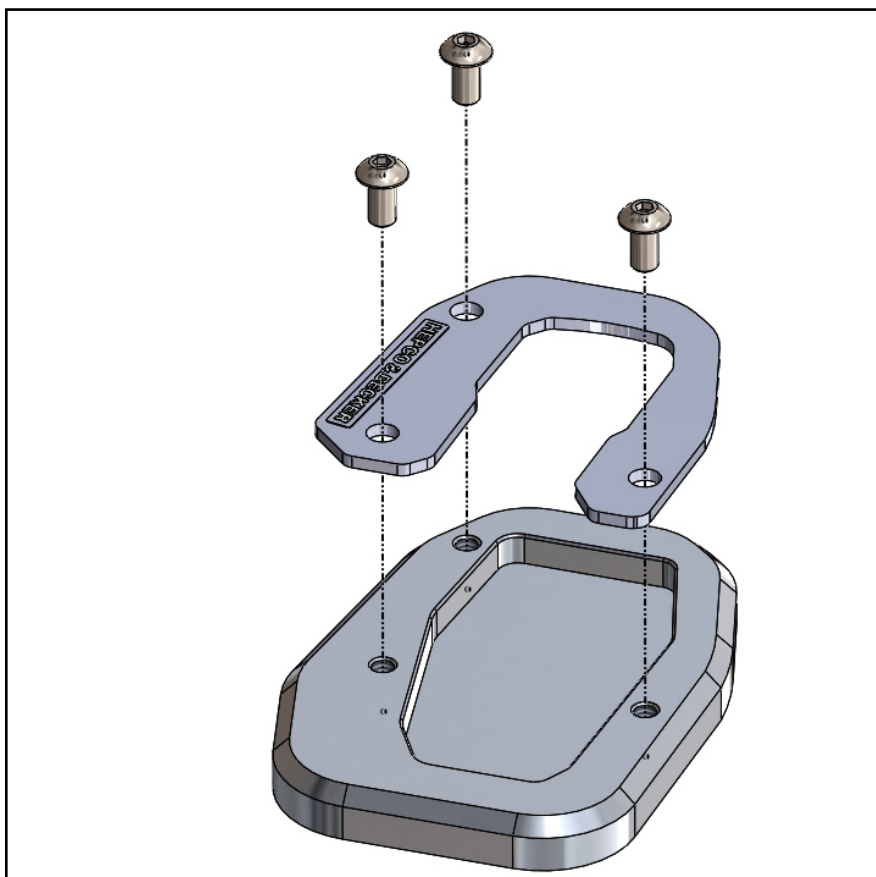

Inhalt

1x 700012075 Grundplatte
 1x 700012076 Gegenplatte
 1x 700012077 Schraubensatz:
 3x Linsenschraube M5x10

Content

1x 700012075 Base plate
 1x 700012076 Counter plate
 1x 700012077 Screw kit:
 3x Filister head screw M5x10

Benötigte Werkzeuge / Required tools

Innensechskantschlüssel Gr. 3 /
 Allen key size 3

Schraubensicherung,
 mittelfest /
 Liquid thread locker,
 medium strength

Vorbereitende Maßnahmen / Preparatory actions

Die Unterseite des Seitenständerfußes
 reinigen.

Clean the bottom of the side stand.

Wichtig / Important

Für die Montage der Schrauben, Sicherungs-
 mittel verwenden und diese dann mit 4 Nm
 anziehen. Nach der Montage den festen Sitz
 kontrollieren!

Use liquid thread locker for mounting the
 screws and then tighten them with 4 Nm.
 After assembly, check the tight fit!

Weiteres Zubehör für dieses Modell auf www.hepco-becker.de / More accessories for this model see www.hepco-becker.de