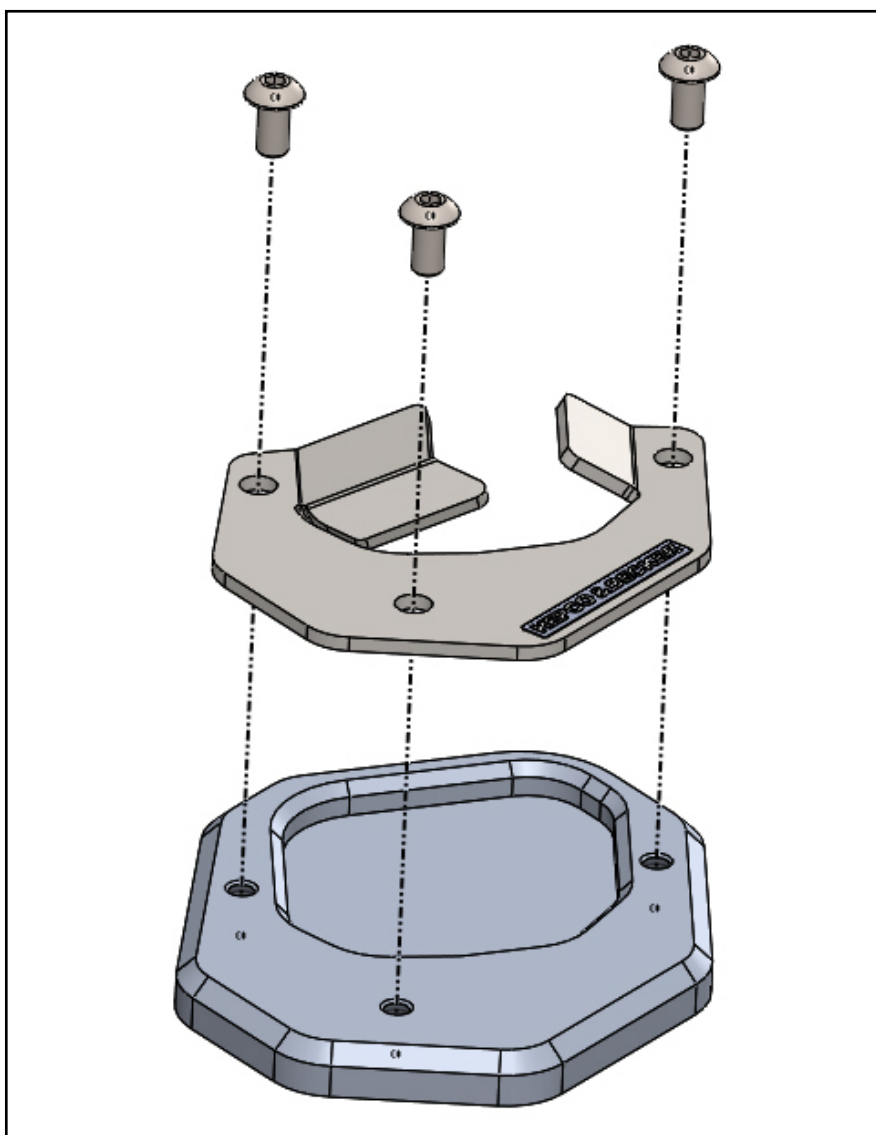

Benötigte Werkzeuge / Required tools

Innensechskantschlüssel Gr. 3 /
Allen key size 3

Schraubensicherung,
mittelfest /
Liquid thread locker,
medium strength

Vorbereitende Maßnahmen / Preparatory actions

Die Unterseite des Seitenständerfußes
reinigen.

Clean the bottom of the side stand.

Wichtig / Important

Für die Montage der Schrauben, Sicherungs-
mittel verwenden und diese dann mit 4 Nm
anziehen. Nach der Montage den festen Sitz
kontrollieren!

Use liquid thread locker for mounting the
screws and then tighten them with 4 Nm.
After assembly, check the tight fit!