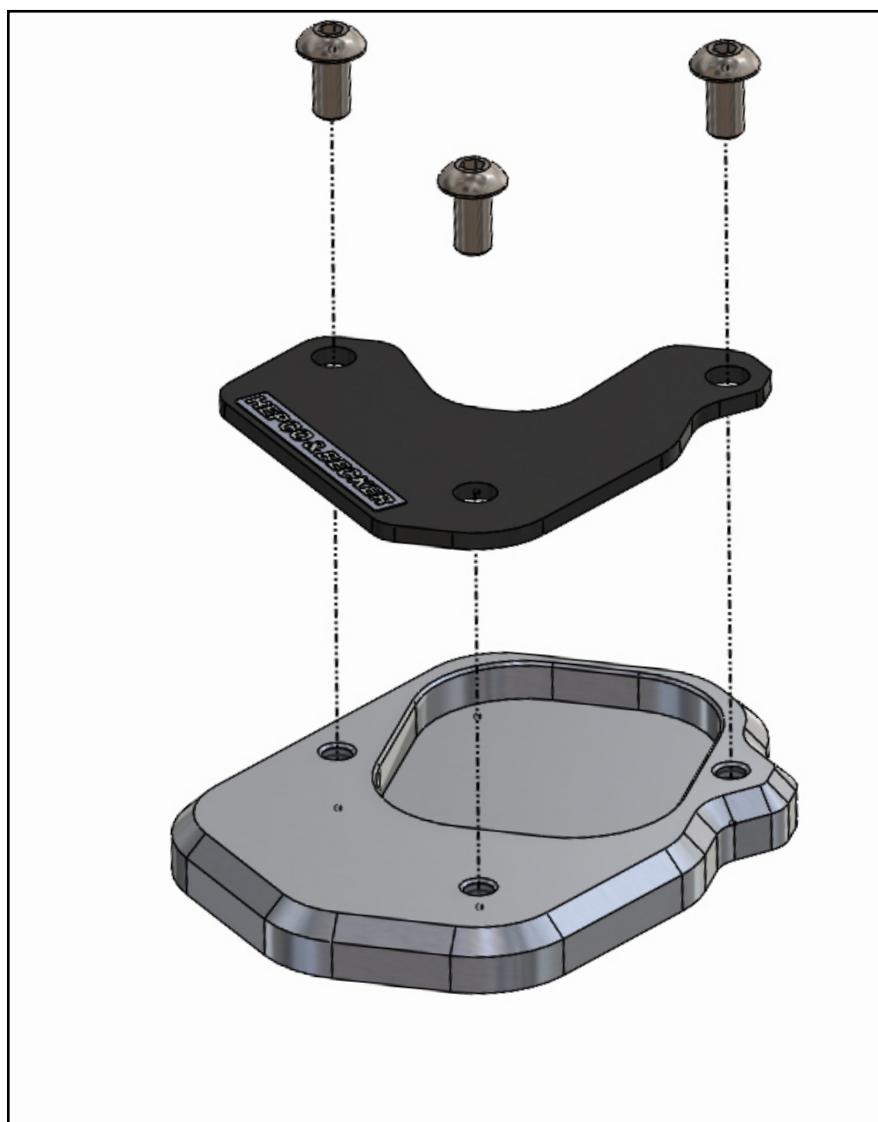

Seitenständerplatte / Side stand enlargement

MOTO GUZZI V85 TT / Travel

(2020-)

Art.Nr./Item-no.:

4211555 00 91

Inhalt

1x 700012021 Grundplatte
1x 700012022 Gegenplatte
1x 700012023 Schraubensatz:
3x Linsenschraube M5x10

Content

1x 700012021 Base plate
1x 700012022 Counter plate
1x 700012023 Screw kit:
3x Filister head screw M5x10

Benötigte Werkzeuge / Required tools

Innensechskantschlüssel Gr. 3 /
Allen key size 3

Schraubensicherung,
mittelfest /
Liquid thread locker,
medium strength

Vorbereitende Maßnahmen / Preparatory actions

Die Unterseite des Seitenständerfußes
reinigen.

Clean the bottom of the side stand.

Wichtig / Important

Für die Montage der Schrauben, Sicherungs-
mittel verwenden und diese dann mit 4 Nm
anziehen. Nach der Montage den festen Sitz
kontrollieren!

Use liquid thread locker for mounting the
screws and then tighten them with 4 Nm.
After assembly, check the tight fit!

Weiteres Zubehör für dieses Modell auf www.hepco-becker.de / More accessories for this model see www.hepco-becker.de