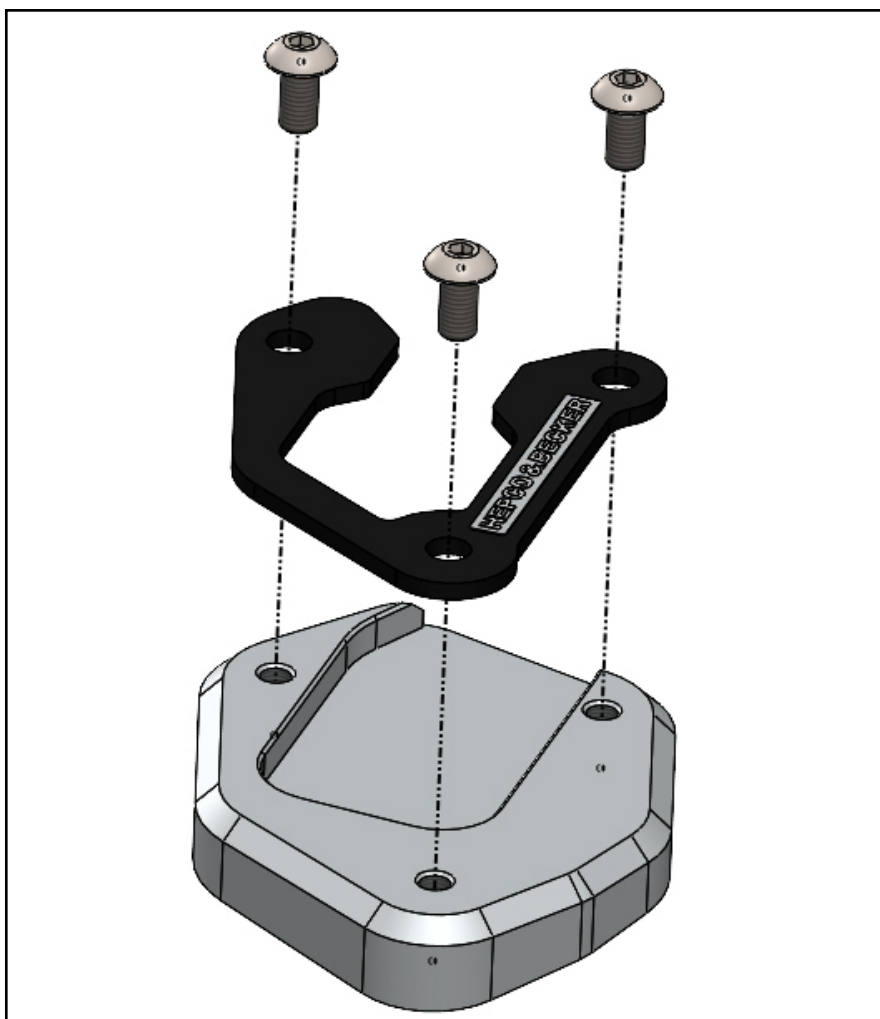

## Vorbereitende Maßnahmen / Preparatory actions

Die Unterseite des Seitenständerfußes  
reinigen.

Clean the bottom of the side stand.

## Wichtig / Important

Für die Montage der Schrauben, Sicherungs-  
mittel verwenden und diese dann mit 4 Nm  
anziehen. Nach der Montage den festen Sitz  
kontrollieren!

Use liquid thread locker for mounting the  
screws and then tighten them with 4 Nm.  
After assembly, check the tight fit!