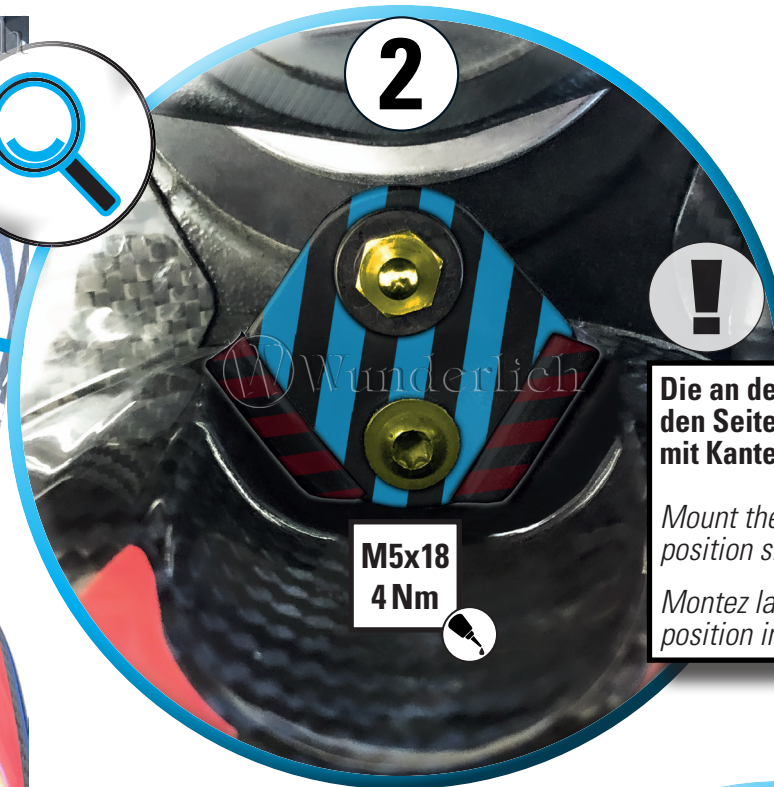

# TANKRUCKSACK >SPORTBAG<

Tank bag | Sacoche de réservoir | Bolsa de deposito | Borsa per serbatoio

Art.-Nr: 36630-202

#	BEZEICHNUNG / DESCRIPTION	DE EN FR	Die Farben der Abbildungen dienen nur der Veranschaulichung. The colors are for illustrating purposes only. Les couleurs utilisées sont à titre indicatif seulement.		DIN	ISO	MENGE QUANTITY
1	Tankrucksack / Tank bag						1
2	Loxxschraube / loxx screw M5 x 10						1
3	Loxxschraube / loxx screw M5 x 16 (2Nm)						2
4	Kunststoff U-Scheibe / plastic washer M5				9021PA		3
5	Befestigungshalter / bracket						1
6	Linsenflanschschraube / lens head screw M5 x 18 (4Nm)				7381SA2	7381SA2	1
7	U-Scheibe / washer M5				9021SA2	7093	1
8	Sechskantmutter / hexagon nut M5				980SA2		1
9	Hülse / sleeve (8 mm)						1
10	Hülse / sleeve (2,2 mm)						2
11	Kantenschutz / rubber edge protector						10cm

## LEGENDE/KEY/FILE LÉGENDE

Anbautipp  
Fitting tip  
Astuce de montage

Achtung  
Attention  
Attention

Vergrößerung  
Magnification  
Grossissement

Montagepaste  
Fitting lubricant  
Lubrifiant de montage

Schraube  
Screw  
Vis

Schraubensicherung  
Thread locking fluid  
Freinfilets

Drehmoment  
Torque  
Torque

Die an der Verkleidung anliegenden Seiten wie in Bild 2 dargestellt mit Kantenschutz versehen.

*Mount the edge protection in the position shown in picture 2.*

*Montez la protection de bord dans la position indiquée sur l'image 2.*

M5x18  
4Nm

M5x16  
2Nm