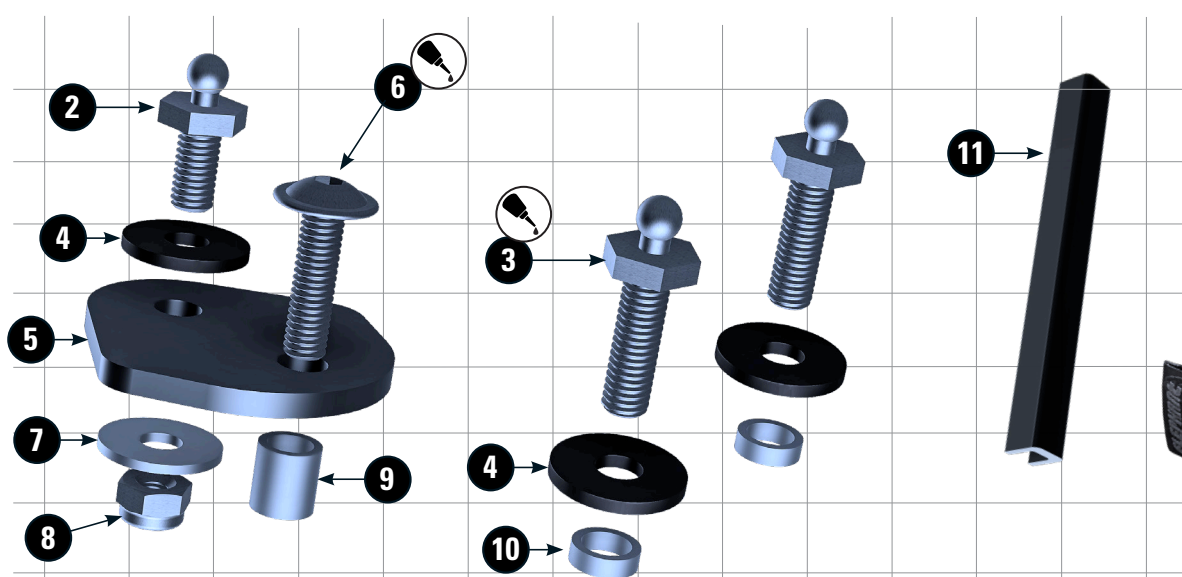

# TANKRUCKSACK >SPORTBAG<

Tank bag | Sacoche de réservoir | Bolsa de deposito | Borsa per serbatoio

Art.-Nr: 36630-202

#	BEZEICHNUNG / DESCRIPTION	DE EN FR	Die Farben der Abbildungen dienen nur der Veranschaulichung. The colors are for illustrating purposes only. Les couleurs utilisées sont à titre indicatif seulement.		DIN	ISO	MENGE QUANTITY
1	Tankrucksack / Tank bag						1
2	Loxxschraube / loxx screw M5 x 10						1
3	Loxxschraube / loxx screw M5 x 16 (2Nm)						2
4	Kunststoff U-Scheibe / plastic washer M5				9021PA		3
5	Befestigungshalter / bracket						1
6	Linsenflanschschraube / lens head screw M5 x 18 (4Nm)				7381SA2	7381SA2	1
7	U-Scheibe / washer M5				9021SA2	7093	1
8	Sechskantmutter / hexagon nut M5				980SA2		1
9	Hülse / sleeve (8 mm)						1
10	Hülse / sleeve (2,2 mm)						2
11	Kantenschutz / rubber edge protector						10cm

## LEGENDE/KEY/FILE LÉGENDE

Anbautipp  
Fitting tip  
Astuce de montage

Achtung  
Attention  
Attention

Vergrößerung  
Magnification  
Grossissement

Montagepaste  
Fitting lubricant  
Lubrifiant de montage

Schraube  
Screw  
Vis

Schraubensicherung  
Thread locking fluid  
Freinfilets

Drehmoment  
Torque  
Torque

Die an der Verkleidung anliegenden Seiten wie in Bild 2 dargestellt mit Kantenschutz versehen.

*Mount the edge protection in the position shown in picture 2.*

*Montez la protection de bord dans la position indiquée sur l'image 2.*

M5x18  
4Nm

M5x16  
2Nm