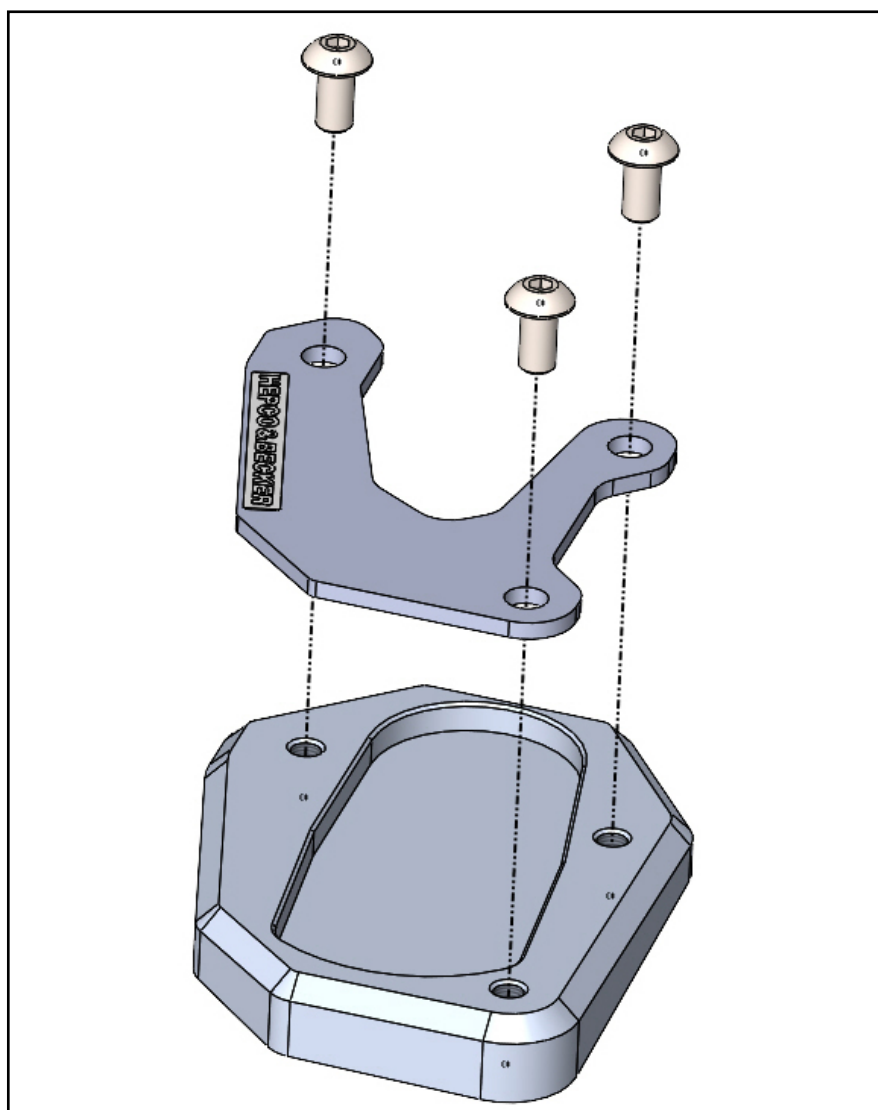

Seitenständerplatte / Side stand enlargement

Art.Nr. / Item-no.	Baujahr / date	Modell / model
42113530 00 91	2014-	SUZUKI V-Strom 1000 / XT
42113531 00 91	2015-2020	SUZUKI GSX-S 1000 / F
42113540 00 91	2017-	SUZUKI GSX-S 750
42113526 00 91	2011-2016	SUZUKI GSR 750
42113539 00 91	2017-	SUZUKI Burgman 400
42113543 00 91	2019-	SUZUKI GSX-S 1000 S Katana
42113544 00 91	2020-2022	SUZUKI V-Strom 1050 / XT
42113546 00 91	2021-	SUZUKI GSX-S 950 / 1000
42113547 00 91	2022-	SUZUKI GSX-S 1000 GT / Travel Edition
42119538 00 91	2022-	HONDA ADV 350
42113548 00 91	2023-	SUZUKI V-Strom 800 DE
42113549 00 91	2023-	SUZUKI V-Strom 1050 DE
42113550 00 91	2023-	SUZUKI V-Strom 1050
42113551 00 91	2023-	SUZUKI GSX-8S

Inhalt

1x 700012009 Grundplatte
 1x 700012010 Gegenplatte
 1x 700012011 Schraubensatz:
 3x Linsenschraube M5x8

Content

1x 700012009 Base plate
 1x 700012010 Counter plate
 1x 700012011 Screw kit:
 3x Filister head screw M5x8

Benötigte Werkzeuge / Required tools

Innensechskantschlüssel Gr. 3 /
Allen key size 3

Schraubensicherung,
mittelfest /
Liquid thread locker,
medium strength

Vorbereitende Maßnahmen / Preparatory actions

Die Unterseite des Seitenständerfußes reinigen.

Clean the bottom of the side stand.

Wichtig / Important

Für die Montage der Schrauben, Sicherungsmittel verwenden und diese dann mit 4 Nm anziehen. Nach der Montage den festen Sitz kontrollieren!

Use liquid thread locker for mounting the screws and then tighten them with 4 Nm. After assembly, check the tight fit!