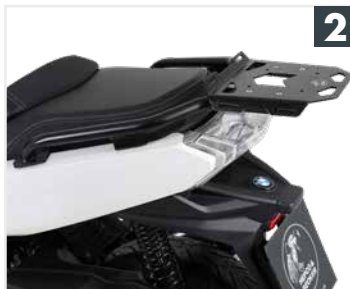

1 6616516 01 01 Easyrack

2 6606516 01 01 Minirack

3 6526516 01 01 Alurack

1 650662 01 01 Alurack C 650/600 Sport

2 650663 01 01 Alurack C 650 Sport