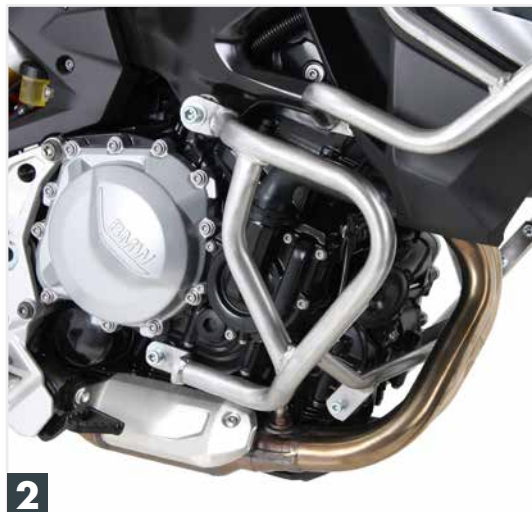

2 6606512 01 01 Minirack

3 5046512 00 01 Barre protezione posteriore

4 5036512 00 01 Barre protezione frontale

5 6306512 00 01 C-Bow

6 8006512 00 01 Piastra allargamento per portapac. originale

7 8016512 01 01 Piastra allargamento per portapacchi Tour BMW