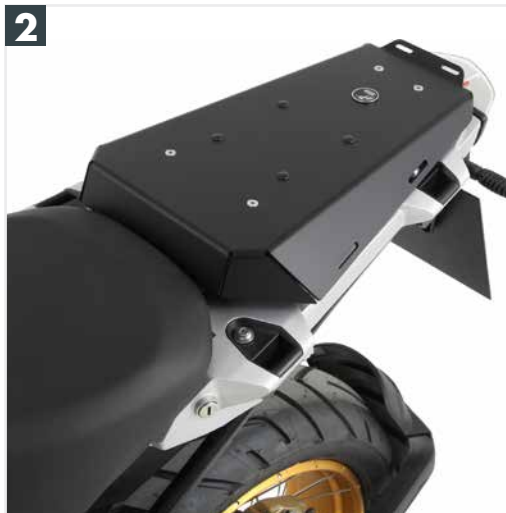

1 8106519 00 09 Piastra protezione motore

2 6706519 00 01 Sportrack

3 7006519 00 01 Griglia protezione faro

4 4226519 00 01 Protezione cardano

5 6506519 00 01 Supporti laterali Lock it

6 8006519 00 01 Piastra allargamento

7 6306519 00 01 C-Bow

8 6616519 01 01 Easyrack