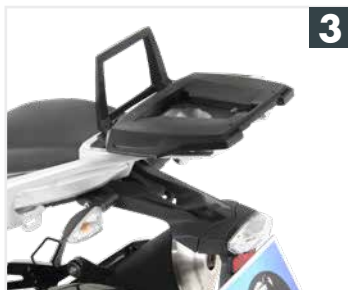

1 5016507 00 01 Protezione motore nero

2 66267507 01 01 Easyrack per portapacchi originale

3 65567507 01 01 Alurack per portapacchi originale

4 6536507 00 01 Supporti laterali

5 5056507 00 01 Cavalletto centrale

6 6306507 00 01 C-Bow