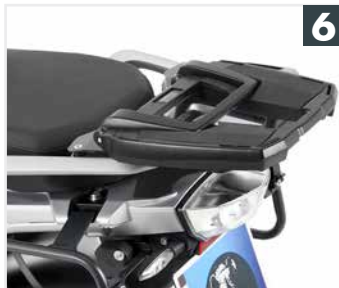

R 1200 GS LC (2013-2017)

1 650665 00 05 Supporti laterali Lock it

2 742665 00 01 Toolbox Lock-it

3 630665 00 01 C-Bow

4 650668 00 05 Supporti laterali

5 650665 01 01 Alurack

6 661665 01 01 Easyrack

7 506003-6
Anello serbatoio