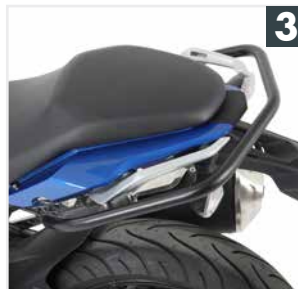

Auch con Easy- oder Alurack lieferbar