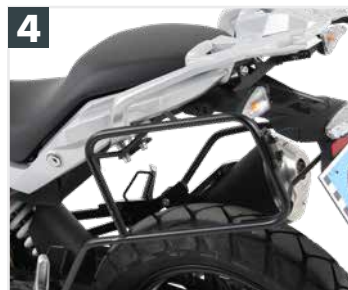

1 5016507 00 01 Protezione motore nero

2 66267507 01 01 Easyrack per portapacchi originale

3 65567507 01 01 Alurack per portapacchi originale

4 6536507 00 01 Supporti laterali

5 5056507 00 01 Cavalletto centrale

6 6306507 00 01 C-Bow