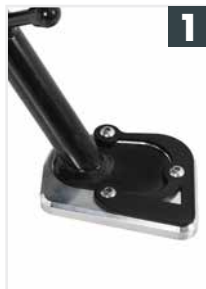

1 42116508 00 91 Allargamento base cavalletto a 2017
4211665 00 91 Allargamento base cavalletto da 2016

2 420665-02 Protezione per cavaletto centrale

3 420665-03 Protezione paramani

4 5 6 651665 00 22-00-40 Set XPLOER Cutout:

Valigia Xplorer argento +
Supporti laterali inox