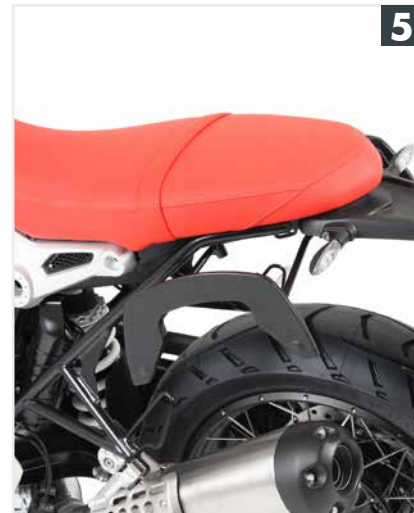

- 4** 6546505 01 01 Portapacchi tubolare
- 5** 6616505 01 01 Easyrack
- 6** 6526505 01 01 Alurack

R nineT Urban G/S (2017-)

Valigia laterali:

Junior Flash black

Tankbag:

Royster Daypack

1 42116506 00 91 Allargamento base cavalletto