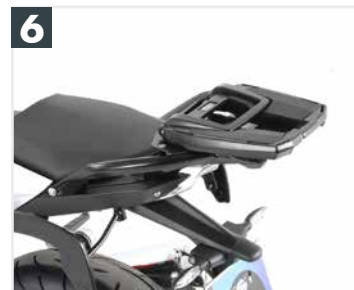

2

3

4

5

- 1** 501676 00 01 Protezione motore nero
- 2** 650676 00 01 Supporti laterali Lock it
- 3** 650676 01 01 Alurack nero

- 4** 661676 01 04 Easyrack rot
- 5** 650678 01 01 Alurack nero - Versione per portapacchi originale
- 6** 661678 01 01 Easyrack nero - Versione per portapacchi originale