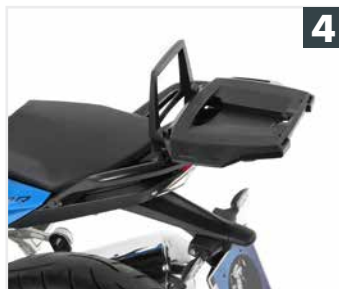

1 5016518 00 09 Protezione motore nero

2 6306518 00 01 C-Bow

3 6506518 00 01 Supporti laterali Lock it

4 6556518 01 01 Alurack nero - Versione per portapacchi originale

5 6626518 01 01 Easyrack nero - Versione per portapacchi originale

6 5066518 00 09 Anello serbatoio