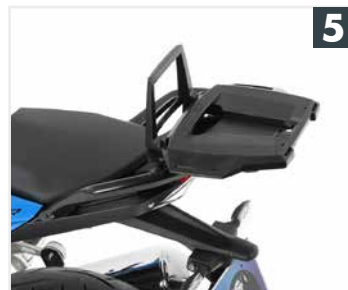

2

3

4

5

- 1** 501676 00 01 Protezione motore nero
- 2** 650676 00 01 Supporti laterali Lock it
- 3** 650676 01 01 Alurack nero

- 4** 661676 01 04 Easyrack rot
- 5** 650678 01 01 Alurack nero - Versione per portapacchi originale
- 6** 661678 01 01 Easyrack nero - Versione per portapacchi originale