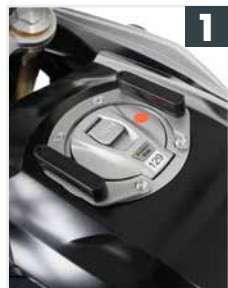

Borsa superiore:

Xceed

Tankbag:

Royster

- | | |
|--|---|
| 1 5066513 00 09 Anello serbatoio | 4 7006513 00 01 Griglia protezione fano |
| 2 6506513 00 01 Supporti laterali Lock it | 5 6516513 00 22-00-40 Set XPLORER Cutout: |
| 3 42126513 00 01 Protezione paramani | 6 Valigia Xplorer argento + Supporti laterali inox |