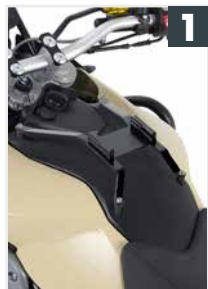

1 506667 00 09 Anello serbatoio

2 505653 00 01 Cavalletto centrale

3 420653-01 Protezione paramani

4 700653 00 01 Griglia protezione faro

5 651653 00 22-00-40 Set XPLORER Cutout:

6 Valigia Xplorer argento + Supporti laterali inox