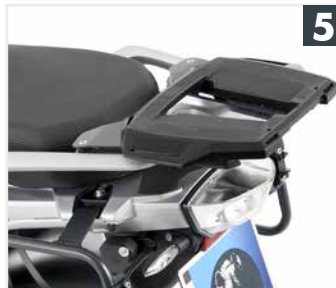

R 1200 GS LC (2013-2017)

1 650665 00 05 Supporti laterali Lock it

2 742665 00 01 Toolbox Lock-it

3 630665 00 01 C-Bow

4 650668 00 05 Supporti laterali

5 650665 01 01 Alurack

6 661665 01 01 Easyrack

7 506003-6
Anello serbatoio