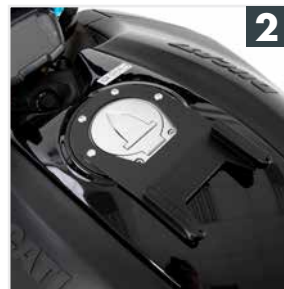

Borse morbide laterale:

Xtravel C-Bow

Tankbag:

Royster

1 5067578 00 01 Tankring Diavel 1260

2 42117578 00 91 Allargamento base cavalletto Diavel 1260

3 6307578 00 01 C-Bow Diavel 1260

4 6307539 00 01 C-Bow X-Diavel