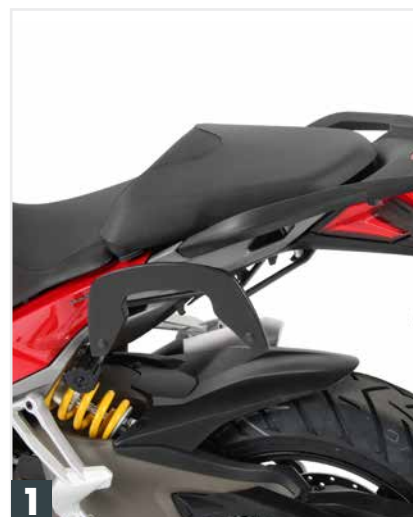

Multistrada 1200/S (2015-) xxx.7531

Multistrada 1260 / S (2018-) xxx.7567

Borse morbide laterale:

Street

Tankbag:

Street Tourer M

Borsa posteriore:

Travel

1 6307531/7567 00 01 C-Bow

3 506003-6 Anello serbatoio

5 6617531//7567 01 01 Easyrack

2 42117531/7567 00 91

4 6507531//7567 01 01 Alurack

Allargamento base cavalletto

X-Diavel / S (2016-) Diavel 1260 / S (2019-)