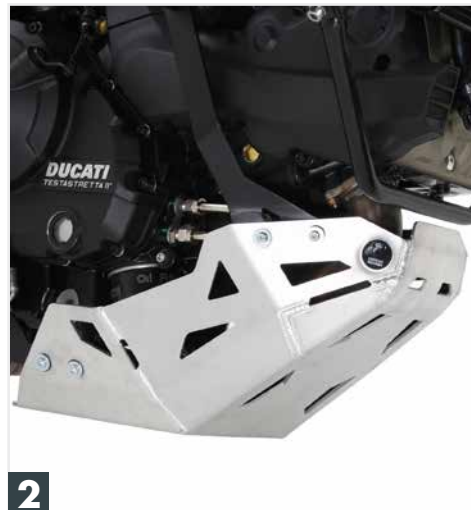

1 5017552 00 01 Protezione serbatoio

4 6527552 01 01 Alurack

2 8107552 00 12 Piastra protezione motore

5 6507552 00 01 Supporti laterali

3 6617552 01 01 Easyrack