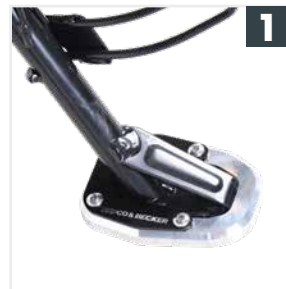

Tankbag:

Street Daypack

1 42117577 00 91 Allargamento base cavalletto

2 5067577 00 09 Anello serbatoio

3 6307577 00 01 C-Bow

4 6607577 00 01 Minirack

DUCATI

Cod. ordine	Designazione	Info	Prezzo	Cod. ordine	Designazione	Info	Prezzo	Cod. ordine	Designazione	Info	Prezzo	Cod. ordine	Designazione	Info	Prezzo		
Scrambler 400 Sixty2 (2016-)				750 SS (1991-1997)				Scrambler 800 (2019-)				Monster M 900 (1992-1999)					
6527538 01 01	Alurack		184,50	650723 00 01	Supporto completo	2	379,50	6307593 00 01	C-Bow Halter		179,50	650739 00 01	Supporti laterali	2, 40	205,00		
6617538 01 01	Easyrack		215,50	650723 01 01	Portapacchi	16	205,00	6527593 01 01	Alurack		184,50	650739 01 01	Portapacchi		205,00		
6307538 00 01	Supporti C-Bow		179,50	Monster M 750 (1995-1999)				6617593 01 01	Easyrack		215,50	650738 00 09	Anello serbatoio Lock-it	904	47,50		
5017538 00 01	Protezione motore		205,00	650739 00 01	Supporti laterali	2, 40	205,00	6607593 01 01	Minirack		179,50	Monster 900i.e. (2000-2003)					
6607538 01 01	Minirack		159,00	650739 01 01	Portapacchi		205,00	6547593 01 01	Portapacchi tubolare	128,170	184,50	650766 00 01	Supporti laterali		328,50		
42117538 00 91	Allargamento base cavalletto laterale		51,50	506740 00 09	Anello serbatoio Lock-it	904	47,50	8007593 00 01	Piastra allargamento portapacchi		164,00	650766 01 01	Portapacchi		215,50		
6547538 01 01	Portapacchi tubolare		184,50	Hypermotard 796 EVO / SP (2007-2012)				5017593 00 01	Protezione motore (non per Desert Sled)		210,50	506766 00 09	Anello serbatoio Lock-it	904	47,50		
Pantah 500 (1979-1983)				650786 01 01	Minirack		88	190,00	5017574 00 01	Protezione motore (per Desert Sled)		210,50	907 I. E. (1991-1994)				
650701 00 01	Supporto completo		379,50	630713 00 01	Supporti C-Bow		179,50	42237593 00 01	Protezione radiatore	204	149,00	650725 00 01	Supporto completo	2	410,50		
650701 00 02	Supporto completo		420,50	Monster 796 (2010-2016)				42117593 00 91	Allargamento base cavalletto laterale		51,50	Hypermotard 939 / SP (2016-2018)					
600 SS (1994-1998)				650718 01 01	Alurack		215,50	Hypermotard 821 / SP (2013-2015)				6607540 01 01	Minirack		190,00		
650723 00 01	Supporto completo	2	379,50	661718 01 01	Easyrack		246,00	6607526 01 01	Minirack		190,00	6307540 00 01	Supporti C-Bow		179,50		
650723 01 01	Portapacchi	16	205,00	630714 00 01	Supporti C-Bow		184,50	6307526 00 01	Supporti C-Bow		179,50	42117540 00 91	Allargamento base cavalletto laterale		51,50		
Monster M 600 (1994-1999)				506714 00 01	Anello serbatoio Lock-it	184,185,915	56,50	Monster 821 (2014-2017)				944 ST 2 / 3 / 4 (1997-2003)					
650739 00 01	Supporti laterali	2, 40	205,00	Monster 797 (2017-)				6607527 01 01	Minirack		205,00	650757 00 01	Supporto completo		379,50		
650739 01 01	Portapacchi		205,00	6307551 00 01	C-Bow		33	184,50	6307527 00 01	Supporti C-Bow		179,50	650757 01 01	Portapacchi		215,50	
506739 00 09	Anello serbatoio Lock-it	904	47,50	42117551 00 91	Allargamento base cavalletto laterale		51,50	506527 00 09	Anello serbatoio Lock-it	904	47,50	Hypermotard 950 / SP (2019-)					
Pantah 600 (1980-1984)				5067551 00 09	Anello serbatoio Lock-it	904	47,50	Monster 821 (2018-)				6607577 01 01	Minirack		210	215,50	
650701 00 01	Supporto completo		379,50	Monster M 800 (2003-2004)				6607565 01 01	Minirack		205,00	6307577 00 01	Supporti C-Bow		210	220,50	
650701 00 02	Supporto completo		420,50	506006-5	Anello serbatoio Lock-it		47,50	6307565 00 01	Supporti C-Bow	104,181,163	190,00	42117577 00 91	Allargamento base cavalletto laterale		51,50		
Multistrada 620 (2003-2006)				Monster M 800 S2R (2005-2007)				5067565 00 09	Anello serbatoio Lock-it	904	47,50	5067577 00 09	Anello serbatoio Lock-it	902	47,50	Multistrada 950 (2017-) / S	
650784 00 01	Supporti laterali		359,00	506006-5	Anello serbatoio Lock-it		47,50	42117565 00 91	Allargamento base cavalletto laterale		51,50	6307552 00 01	Supporti C-Bow		184,50		
650784 01 01	Portapacchi		200,00	Scrambler 800 (2015-2018)				848 Evo (2011-2013)				6527552 01 01	Alurack		164,00		
630784 00 01	Supporti C-Bow		179,50	6507530 01 01	Alurack		184,50	506006-5	Anello serbatoio Lock-it		47,50	6617552 01 01	Easyrack		195,00		
Monster 696 (2008-2014)				6617530 01 01	Easyrack		215,50	Streetfighter 848 (2009-2015)				5067552 00 09	Anello serbatoio Lock-it	902	47,50		
650718 01 01	Alurack		215,50	6307530 00 01	Supporti C-Bow		179,50	670703 00 01	Sportrack		184,50	5027552 00 22	Protezione serbatoio		318,00		
661718 01 01	Easyrack		246,00	6607530 01 01	Minirack		179,50	900 SS / SD (1978-1982)				5027552 00 01	Protezione serbatoio		256,50		
630714 00 01	Supporti C-Bow		184,50	5017530 00 01	Protezione motore (non per Desert Sled)		210,50	650700 00 01	Supporto completo		379,50	42117552 00 91	Allargamento base cavalletto laterale		51,50		
506718 00 01	Anello serbatoio Lock-it	184,185,915	56,50	8007530 00 01	Piastra allargamento portapacchi		164,00	650700 00 02	Supporto completo		420,50	907 I. E. (1991-1994)					
750 SS / SD (1978-1982)				42117530 00 91	Allargamento base cavalletto laterale		51,50	900 S 2 (1982-1984)				6537552 00 01	Supporti laterali		287,50		
650700 00 01	Supporto completo		379,50	6547530 01 01	Portapacchi tubolare	128,170	184,50	650702 00 01	Supporto completo		379,50	42127552 00 01	Protezione paramani		154,00		
650700 00 02	Supporto completo		420,50	42237530 00 01	Protezione radiatore	204	149,00	650702 00 02	Supporto completo		420,50	Multistrada 1000 (2003-2006)					
750 Sport (1988-1989)				Scrambler 800 (2015-2018)				900 SS (1991-1998)				650784 00 01	Supporti laterali		359,00		
650719 00 01	Supporto completo		410,50	6507530 01 01	Alurack		184,50	650723 00 01	Supporto completo	2	379,50	650784 01 01	Portapacchi		200,00		
				6617530 01 01	Easyrack		215,50	650723 01 01	Portapacchi	16	205,00	630784 00 01	Supporti C-Bow		179,50		