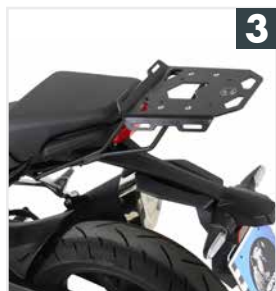

3 670991 00 01 Sportrack

CB 300 R (2018-)

Borsa posteriore:

Royster Rearbag

Tankbag:

Royster

- | | | |
|--|--|---|
| 1 5019508 00 01 Protezione motore | 4 6309508 00 01 C-Bow | 7 5069508 00 09 Anello serbatoio |
| 2 5039508 00 01 Barre protezione | 5 6709508 00 01 Sportrack | |
| 3 6609508 01 01 Minirack | 6 42119508 00 91 Allargamento base cavalletto | |