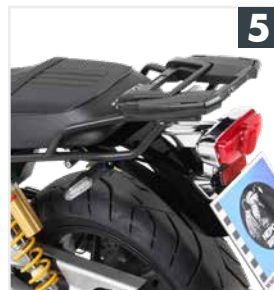

CB 1100 EX / RS (2017-)

Valigia laterali: **Junior Flash black**

Tankbag: **Royster**

- | | | |
|--|---------------------------------|------------------------------|
| 1 6509502 00 01 Supporti laterali Lock it | 4 6609502 01 01 Minirack | 7 6309502 00 01 C-Bow |
| 2 5019502 00 02 Protezione motore | 5 6619502 01 01 Easyrack | |
| 3 5069502 00 09 Anello serbatoio | 6 6529502 01 01 Alurack | |