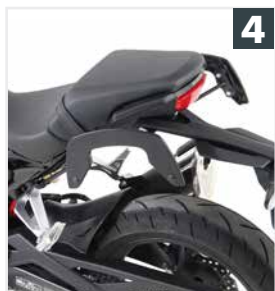

3 670991 00 01 Sportrack

CB 300 R (2018-)

Borsa posteriore:

Royster Rearbag

Tankbag:

Royster

- | | | |
|--|--|---|
| 1 5019508 00 01 Protezione motore | 4 6309508 00 01 C-Bow | 7 5069508 00 09 Anello serbatoio |
| 2 5039508 00 01 Barre protezione | 5 6709508 00 01 Sportrack | |
| 3 6609508 01 01 Minirack | 6 42119508 00 91 Allargamento base cavalletto | |