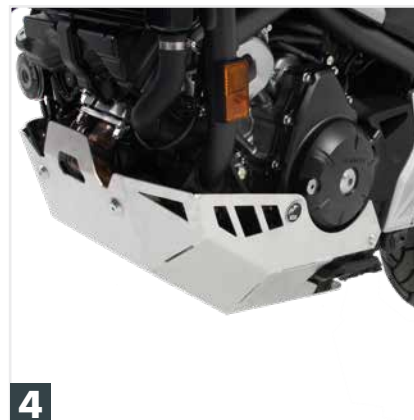

1 506974 00 09 Anello serbatoio

2 650973 00 01 Lock it Supporti laterali

3 650973 01 01 Alurack

4 810973 00 12 Piastra protezione motore

810974 00 12 Piastra protezione motore DCT