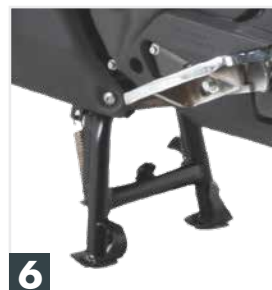

1 5069501 00 09 Anello serbatoio

2 6709501 00 01 Sportrack

3 Tankbag: Street Daypack

CTX 700 / N / DCT (2014-)

Borse in pelle: **Nevada**

- | | |
|---|--|
| 1 501984 00 01 Protezione motore | 4 600984 00 01 Sissybar senza Portapacchi |
| 2 650984 00 01 Lock it Supporti laterali | 5 611984 00 01 Sissybar con Portapacchi |
| 3 650984 01 01 Alurack | 6 505984 00 01 Cavalletto centrale |
| | 7 630984 00 01 C-Bow |