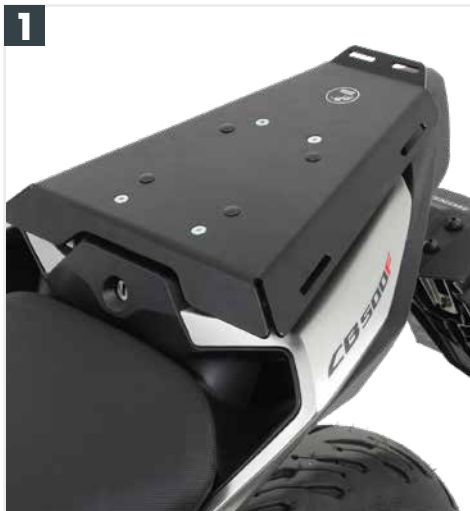

1 6709515/9517 00 01 Sportrack

2 5019515 00 05 Protezione motore - solo per CB 500 F

3 6309515/9517 00 01 C-Bow

4 6609515/9517 01 05 Minirack

5 5039515 00 05 Barre protezione frontale - solo per CB 500 F

6 5049515 00 05 Barre protezione posteriore - solo per CB 500 F