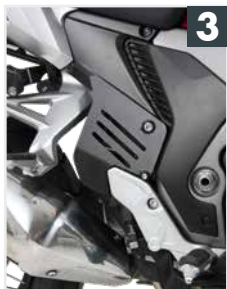

1

2

1 810971 00 01 Piastra protezione motore nero

2 501971 00 01 Protezione motore

3 420971-02 Piastra di copertura a destra

4 650971 00 01 Lock it Supporti laterali

5 650971 01 01 Alurack

6 420971-01 Protezione cardano

3

4

5

6