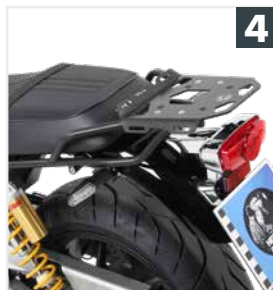

CB 1100 EX / RS (2017-)

Valigia laterali: **Junior Flash black**

Tankbag: **Royster**

- | | | |
|--|---------------------------------|------------------------------|
| 1 6509502 00 01 Supporti laterali Lock it | 4 6609502 01 01 Minirack | 7 6309502 00 01 C-Bow |
| 2 5019502 00 02 Protezione motore | 5 6619502 01 01 Easyrack | |
| 3 5069502 00 09 Anello serbatoio | 6 6529502 01 01 Alurack | |