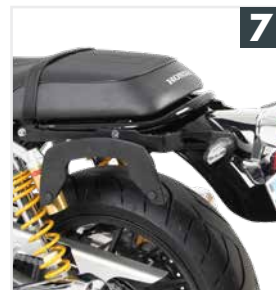

CB 1100 EX / RS (2017-)

Valigia laterali: **Junior Flash black**

Tankbag: **Royster**

- | | | |
|--|---------------------------------|------------------------------|
| 1 6509502 00 01 Supporti laterali Lock it | 4 6609502 01 01 Minirack | 7 6309502 00 01 C-Bow |
| 2 5019502 00 02 Protezione motore | 5 6619502 01 01 Easyrack | |
| 3 5069502 00 09 Anello serbatoio | 6 6529502 01 01 Alurack | |