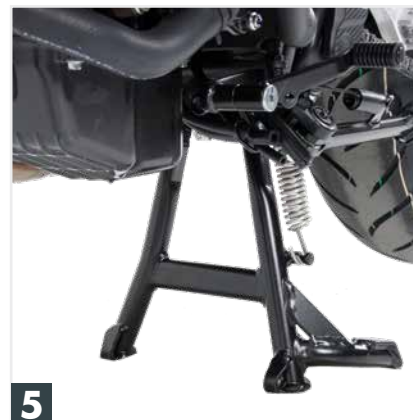

1 501996 00 01 Protezione motore (solo per CB 500 F)

2 630996/995 00 01 C-Bow

3 503996 00 01 Barre protezione frontale (solo per CB 500 F)

4 660996/995 00 01 Minirack

5 505996/995 00 01 Cavalletto centrale