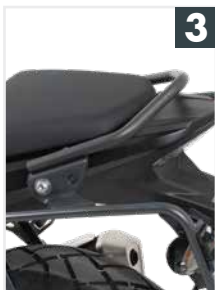

1 6509503 00 05 Lock it Supporti laterali

2 5029503 00 05 Protezione serbatoio

3 42199503 00 05 Ringhiera

4 5039503 00 05 Barre protezione frontale

5 5039503 00 05 Barre protezione posteriore

6 5019503 00 05 Protezione motore