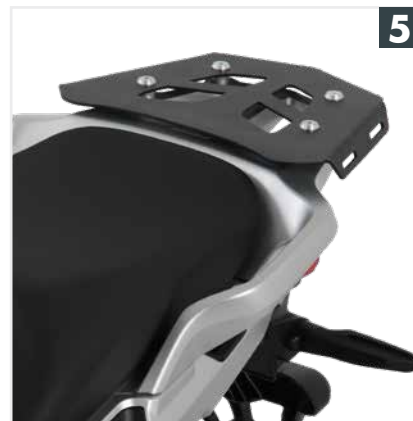

1 505971 00 01 Cavalletto centrale

2 506013-5/ 506007-7 Anello serbatoio

3 630971 00 01 C-Bow Lock it

4 420971-03 Protezione paramani

5 660971 01 01 Minirack