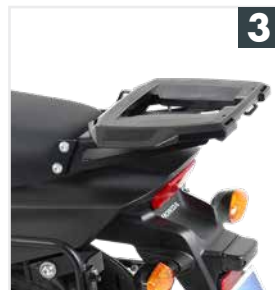

- 4** 4219999 00 01 Ringhiera
- 5** 410999 00 01 Fenderguard
- 6** 4212999 00 01 Protezione paramani

**2****3****4**

CBR 1000 RR Fireblade (2017-)

Borsa posteriore:

Street Sportrack

Tankbag:

Street Tourer M

1 5069501 00 09 Anello serbatoio

2 6709501 00 01 Sportrack

3 Tankbag: Street Daypack

CTX 700 / N / DCT (2014-)

Borse in pelle: **Nevada**

- | | |
|---|--|
| 1 501984 00 01 Protezione motore | 4 600984 00 01 Sissybar senza Portapacchi |
| 2 650984 00 01 Lock it Supporti laterali | 5 611984 00 01 Sissybar con Portapacchi |
| 3 650984 01 01 Alurack | 6 505984 00 01 Cavalletto centrale |
| | 7 630984 00 01 C-Bow |