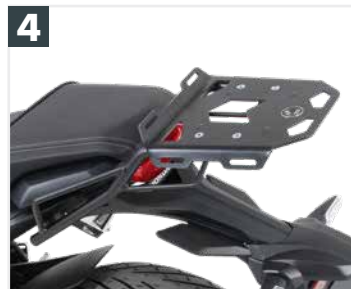

Orbit

Tankbag:

Street Daypack

- 1** 5019518 00 01 Protezione motore
- 2** 42119518 00 91 Allargamento base cavalletto
- 3** 6529518 01 01 Alurack

- 4** 6609518 01 01 Minirack
- 6619518 01 01 Easyrack**

1 6709518 00 01 Sportrack