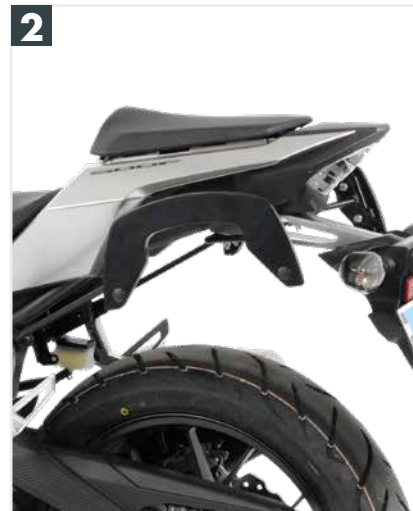

1 670996/995 01 01 Sportrack

4 652996/995 01 01 Alurack

2 4211996/995 00 91 Allargamento base cavalletto

5 506996/995 00 09 Anello serbatoio

3 661996/995 01 01 Easyrack

1 501996 00 01 Protezione motore (solo per CB 500 F)