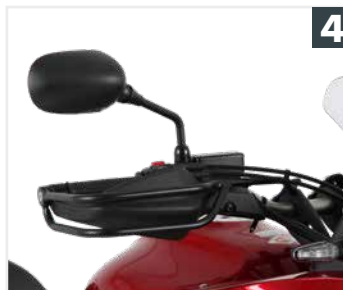

1 505971 00 01 Cavalletto centrale

2 506013-5/ 506007-7 Anello serbatoio

3 630971 00 01 C-Bow Lock it

4 420971-03 Protezione paramani

5 660971 01 01 Minirack