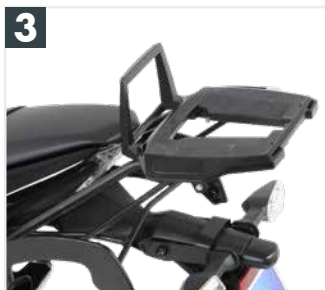

- 4** 6612528 01 01 Easyrack
- 5** 6302528 00 01 C-Bow

Versys 650 (2015-)

Valigia laterali:

Alu Standard 35

Topcase:

**Alu Standard 35
con Schienale**

1 6502522 00 01 Supporti laterali Lock it

2 6302522 00 01 C-Bow