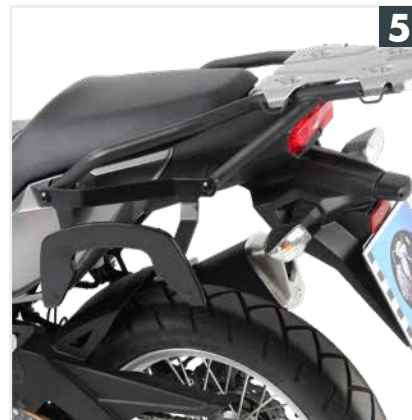

6 5032538 00 01 Barre protezione frontale

1

2

3

4

Versys-X 300 (2017-) Urban/Adventure

Serie di bagagli: **Orbit**

- | | |
|--|---------------------------------|
| 1 5012526 00 01 Protezione motore | 4 6612526 01 01 Easyrack |
| 2 42112526 00 91 Allargamento base cavalletto | 5 6302526 00 01 C-Bow |
| 3 6522526 01 01 Alurack | |