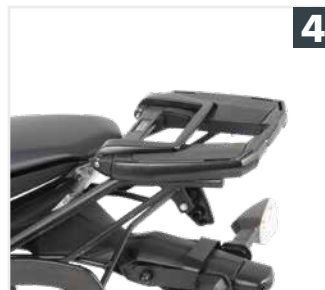

- **1** 6602528 01 01 Minirack
- **2** 6702528 00 01 Sportrack
- **3** 6522528 01 01 Alurack

- **4** 6612528 01 01 Easyrack
- **5** 6302528 00 01 C-Bow