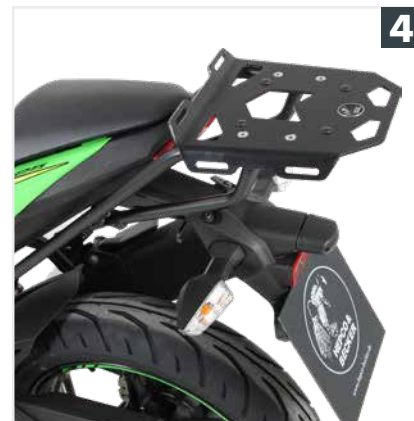

Ninja 125 (2018-)

Serie di bagagli: **Street**

1 5062537 00 09 Anello serbatoio

4 6602537 01 01 Minirack

2 42112537 00 91 Allargamento base cavalletto

5 6702537 00 01 Sportrack

3 6302537 00 01 C-Bow

Z 125 (2018-)