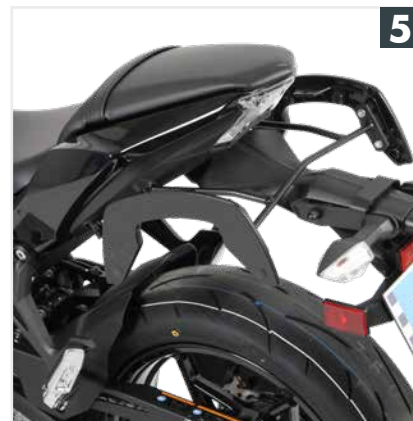

- **1** 6602528 01 01 Minirack
- **2** 6702528 00 01 Sportrack
- **3** 6522528 01 01 Alurack

- **4** 6612528 01 01 Easyrack
- **5** 6302528 00 01 C-Bow