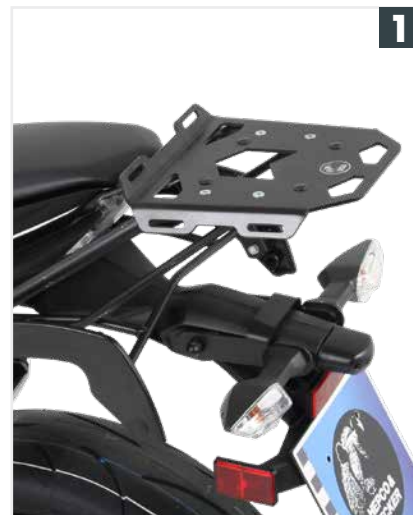

5 5012531 00 01 Protezione motore (2017-)

Altri accessori, vedi lista dei modelli

10

HEPCO & BECKER

Ninja 650 (2017-)

Serie di bagagli: **Orbit**

- 1** 6602528 01 01 Minirack
- 2** 6702528 00 01 Sportrack
- 3** 6522528 01 01 Alurack

- 4** 6612528 01 01 Easyrack
- 5** 6302528 00 01 C-Bow

Versys 650 (2015-)

Valigia laterali:

Alu Standard 35

Topcase:

**Alu Standard 35
con Schienale**

1 6502522 00 01 Supporti laterali Lock it

2 6302522 00 01 C-Bow