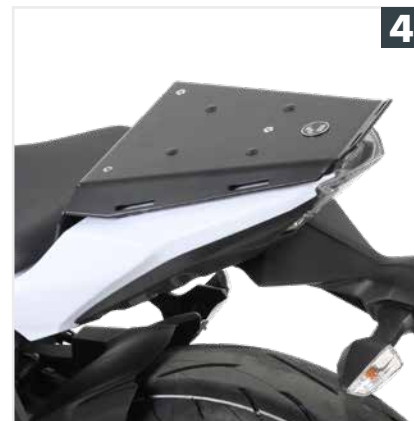

1. **1** 5012527 00 01 Protezione motore incl. ProtectionPad   **4** 6702527 01 01 Sportrack
2. **2** 5042527 00 01 Barre protezione posteriore
3. **3** 5032527 00 01 Barre protezione frontale