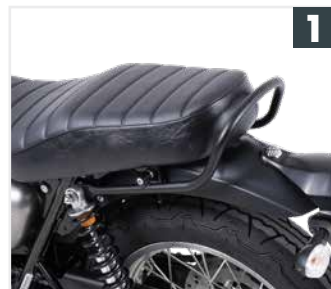

1 42192541 00 01 Ringhiera

2 42152541 00 01 Kit abbassamento

3 6542541 01 01 Portapacchi tubolare

4 6302541 00 02 C-Bow (anche in nero)

5 6502541 00 01 Supporto completo (anche in cromo)

6 5012541 00 02 Protezione motore (anche in nero)