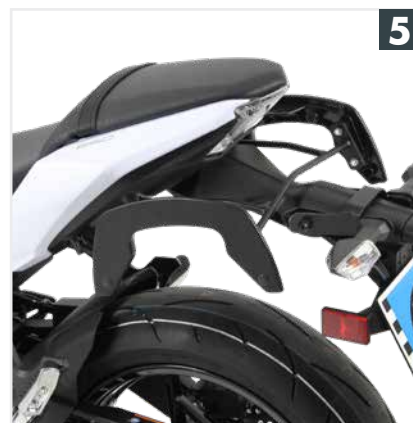

Z 650 (2017-)

Serie di bagagli: **Street**

1 6602527 01 01 Minirack

4 6612527 01 01 Easyrack

2 42112527 00 91 Allargamento base cavalletto

5 6302527 00 01 C-Bow

3 6522527 01 01 Alurack

1 2 3