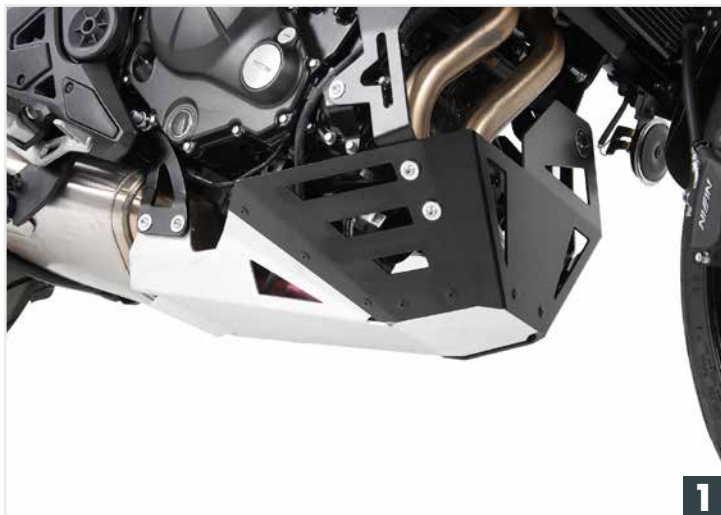

1

2

1 8102522 00 09 Piastra protezione motore

2 5012522 00 01 Protezione motore

3 506002-5 Anello serbatoio

4 6612522 01 01 Easyrack

5 6502522 01 01 Alurack

3

4

5