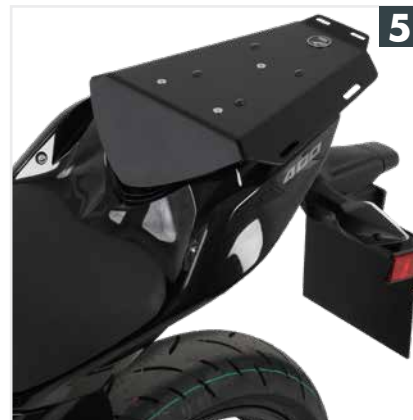

- 1** 5012527 00 01 Protezione motore incl. ProtectionPad **4** 6702527 01 01 Sportrack
- 2** 5042527 00 01 Barre protezione posteriore
- 3** 5032527 00 01 Barre protezione frontale

Ninja 400 (2018-)

Serie di bagagli: **Royster giallo**

- 1** Combinazione C-Bow und Sportrack
- 2** 5062532 00 09 Anello serbatoio
- 3** 42112532 00 91 Allargamento base cavalletto

- 4** 6302532 00 01 C-Bow
- 5** 6702532 00 01 Sportrack

Z 400 (2019-)

Valigia laterali: **Orbit**