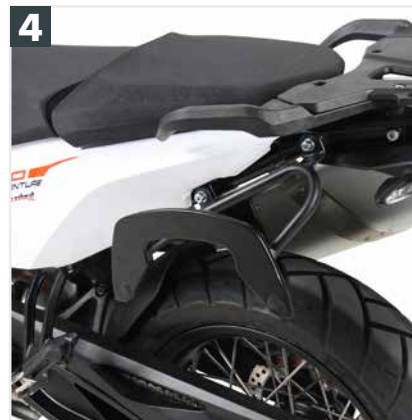

1 6517581 00 22-01-40 Set XPLORER Cutout,

2 composto da Valigia Xplorer nero +

3 Supporti laterali inox

4 6307581 00 01 C-Bow

5 5017581 00 06 Protezione motore arancia