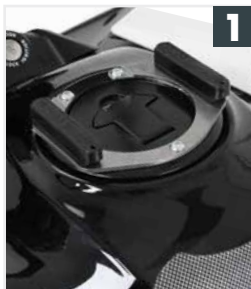

390 Duke (2017-)

Valigia laterali:

Royster

Borsa posteriore:

Royster

Tankbag:

Royster

Daypack

1 5067555 00 09 Anello serbatoio

2 6607555 01 01 Minirack

3 6617555 01 01 Easyrack

4 6307555 00 01 C-Bow

5 5017555 00 01 Protezione motore nero

6 6707555 00 01 Sportrack