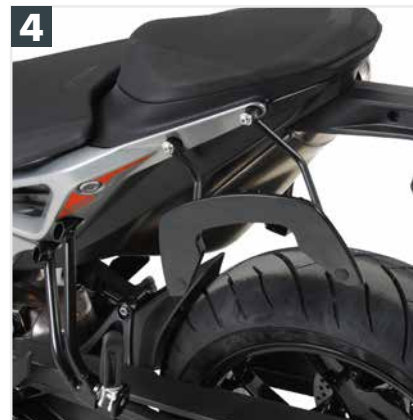

Daypack

1 6707569 00 01 Sportrack

2 6617569 01 01 Easyrack

3 6527569 01 01 Alurack

4 6307569 00 01 C-Bow

- 1** 5017569 00 01 Protezione motore nero
- 2** 5017569 00 06 Protezione motore arancia
- 3** 6607569 01 01 Minirack