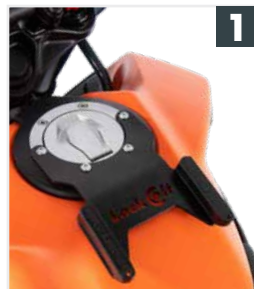

1 5067601 00 09 Anello serbatoio

2 7007601 00 01 Griglia protezione fano

3 6307601 00 01 C-Bow

4 6527510 01 01 Alurack

5 5017510 00 06 Protezione motore

6 6537601 00 01 Supporti laterali

390 Duke (2017-)

Valigia laterali: