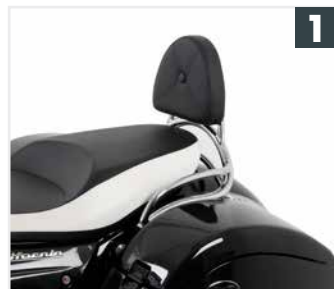

- **1** * Sissybar senza portapacchi
- **2** * Sissybar con portapacchi
- **3** * C-Bow

- **4** * Portapacchi tubolare
- **5** * Protezione motore