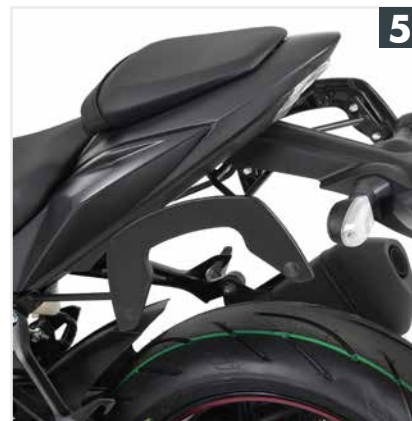

V-Strom 650 / XT (2017-)

Valigia laterali:

**Xplorer 30
black**

Top case:

Xplorer black

Tankbag:

**Street Tourer
Enduro**

- 1** 42113534 00 91 Allargamento base cavalletto
- 2** 6553534 01 01 Alurack per Portapacchi originale
- 3** 6623534 01 01 Easyrack per Portapacchi originale