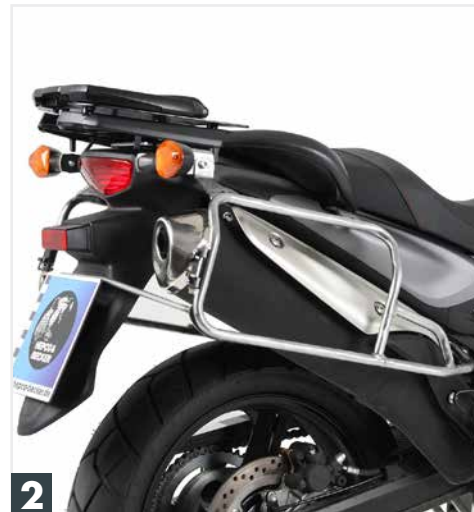

1 6513528 00 22-00-40 Set XPLOER Cutout:

2 Valigia Xplorer argento +
Supporti laterali inox

3 6503528 00 01 Supporti laterali Lock it

4 7003528 00 01 Griglia protezione faro

5 502309 00 01 Protezione motore