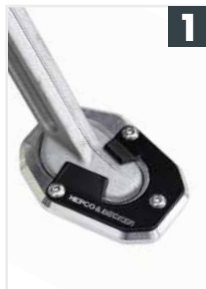

**1** 42117605 00 91 Allargamento base cavalletto

**2** 5067605 00 01 Anello serbatoio

**3** 5057605 00 01 Cavalletto centrale

**4** 6537605 00 01 Supporti laterali

**5** 6307605 00 01 C-Bow

**6** 8007605 00 01 Piastra allargamento