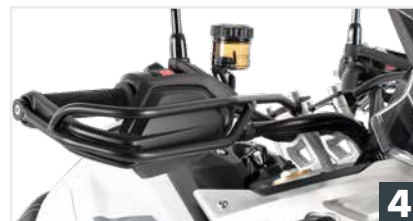

**1** 42117605 00 91 Allargamento base cavalletto

**2** 5067605 00 01 Anello serbatoio

**3** 5057605 00 01 Cavalletto centrale

**4** 6537605 00 01 Supporti laterali

**5** 6307605 00 01 C-Bow

**6** 8007605 00 01 Piastra allargamento