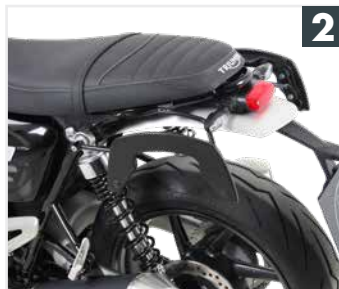

1 7007591 00 01 Griglia protezione fano

2 6307591 00 01 C-Bow

3 6617591 01 01 Easyrack

4 6587591 01 01 Portapacchi tubolare

5 5017591 00 01 Protezione motore

5

disponibile anche
in cromo