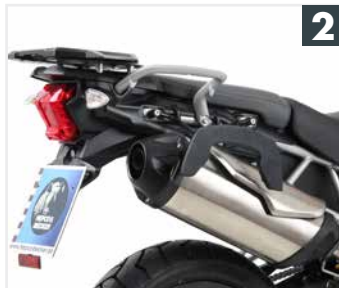

* Le modelle hanno diversi numeri di articolo - vedi elenco modelli pagina 22