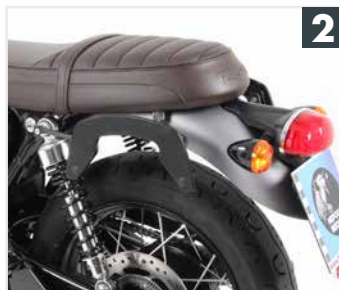

1 7007559 00 01 Griglia protezione faro

2 6307559 00 01 C-Bow

3 6537559 00 01 Supporti laterali

4 6547559 01 01 Portapacchi tubolare

5 5017559 00 01 Protezione motore

I numeri di articolo sono quelli della T100
Per il T120 vedi elenco modelli a pagina 23