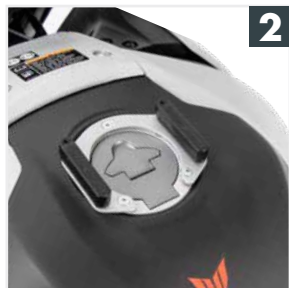

1 5014567 00 01 Protezione motore

2 5064567 00 09 Tankring

3 5034567 00 01 Barre protezione frontale

4 6704567 00 01 Sportrack

5 6304567 00 01 C-Bow