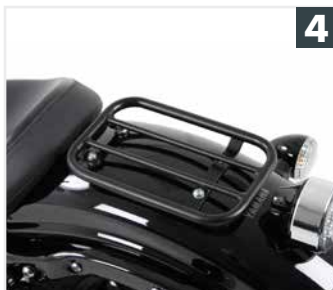

4 6004539 00 01 Solorack senza schienale
5 4204538-01 Schienale
6 7004538 00 01 Griglia protezione faro

- 1** 5014538 00 01 Protezione motore
- 2** 42204538 00 01 Set tanica cutout
- 3** 6114538 00 01 Sissybar con Portapacchi