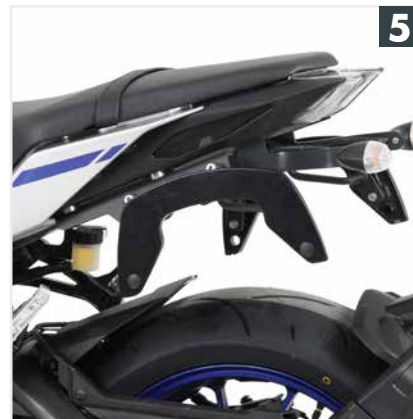

Tankbag:

Royster black

1 5054557 00 01 Cavalletto centrale

2 5064557 00 09 Anello serbatoio

3 6524557 01 05 Alurack

4 6614557 01 05 Easyrack

5 6304557 00 05 C-Bow

1 8104557 00 91 Spoiler anteriore