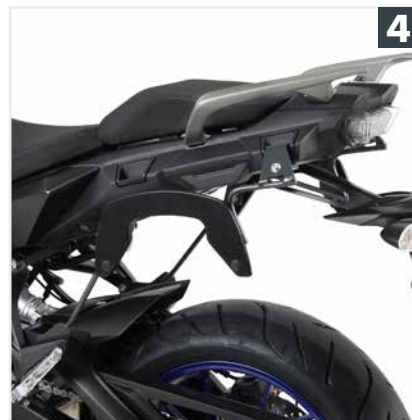

- **1** Junior Flash black valigia/Top case
- **2** 5064559 00 09 Anello serbatoio
- **3** 6504559 00 05 Supporti laterali Lock it

- **4** 6304559 00 05 C-Bow