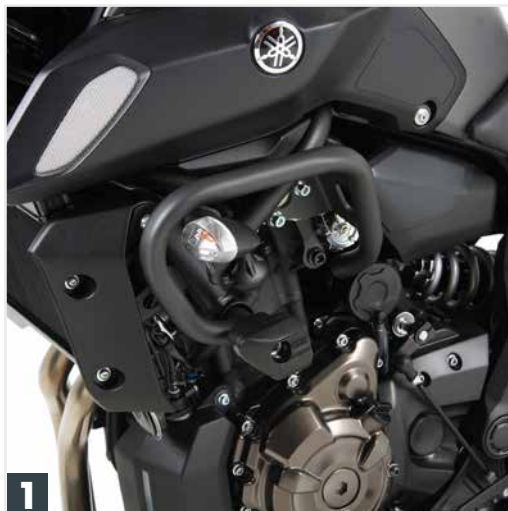

Street

Borsa posteriore:

Street

Sportrack

Tankbag:

Street Tourer M

- | | |
|--|--|
| 1 6504560 00 05 Supporti laterali Lock it | 4 42144560 00 01 Rilocalizzazione armatura |
| 2 6304560 00 01 C-Bow | 5 5044560 00 05 Barre protezione posteriore |
| 3 42114560 00 91 Allargamento base cavalletto | 6 5034560 00 05 Barre protezione frontale |