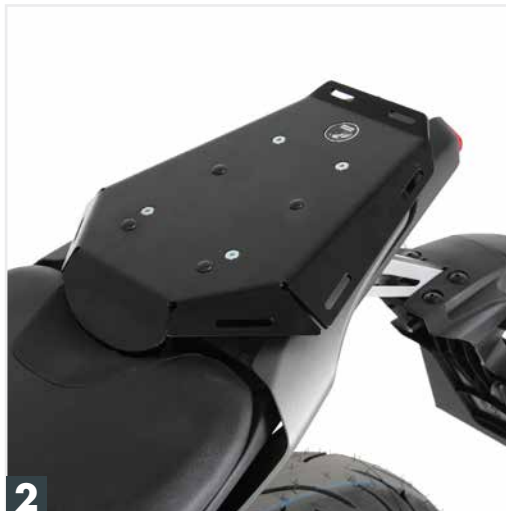

Street

Borsa posteriore:

Street

Sportrack

Tankbag:

Street Tourer M

- | | |
|--|--|
| 1 6504560 00 05 Supporti laterali Lock it | 4 42144560 00 01 Rilocalizzazione armatura |
| 2 6304560 00 01 C-Bow | 5 5044560 00 05 Barre protezione posteriore |
| 3 42114560 00 91 Allargamento base cavalletto | 6 5034560 00 05 Barre protezione frontale |