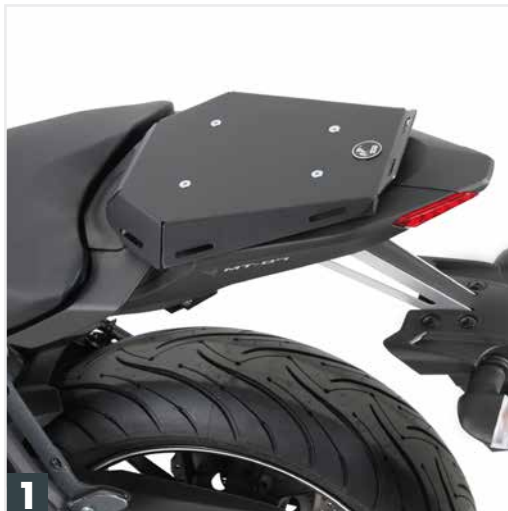

1 6504537 00 05 Supporti laterali Lock it

2 6304537 00 01 C-Bow

3 42114537 00 91 Allargamento base cavalletto

4 5054537 00 01 Cavalletto centrale

5 5044537 00 05 Barre protezione posteriore

6 5034537 00 05 Barre protezione frontale