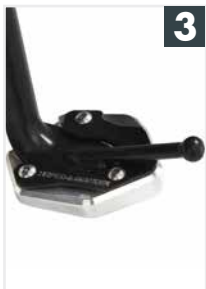

1 8104557 00 91 Spoiler anteriore

2 5014557 00 05 Protez. motore incl. tam

3 42114557 00 91 Allargamento base cavalletto

4 6504557 00 05 Supporti laterali Lock it

5 4204557-02 Kit abbass.poggiapiedi passeggero

6 6604557 01 05 Minirack