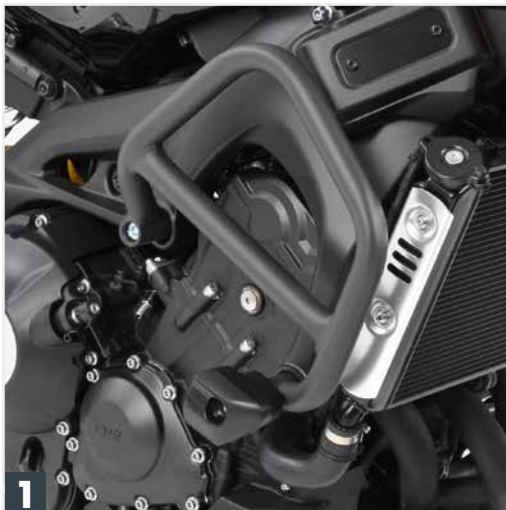

1 5014551 00 05 Protezione mot. incl. tamponi

2 5054551 00 01 Cavalletto centrale

3 7004551 00 01 Griglia protezione faro

4 42114551 00 91 Allargamento base cavalletto

5 8104551 00 91 Spoiler anteriore

6 42154551 00 05 Kit abbass.poggiapiedi passeggero

7 5064551 00 01 Anello serbatoio