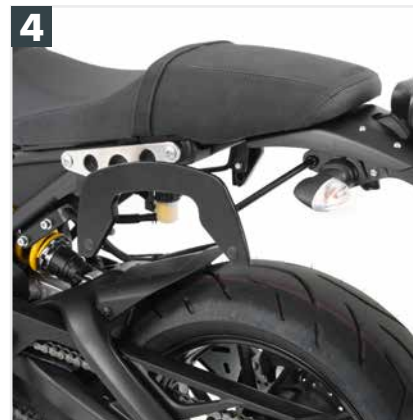

1 6304551 00 01 C-Bow

2 6604551 01 01 Minirack

3 42184551 00 01 Kit di conversione posteriore cortocircuito per C-Bow

4 6314551 00 01 C-Bow

- solo adatto senza passeggero