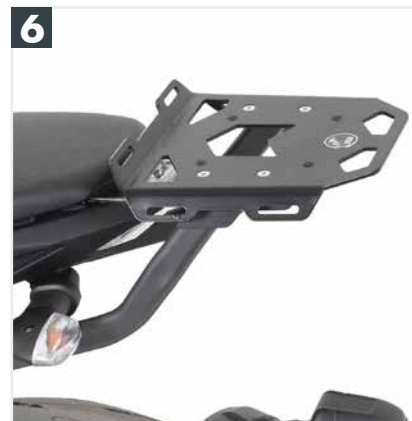

1 8104557 00 91 Spoiler anteriore

2 5014557 00 05 Protez. motore incl. tam

3 42114557 00 91 Allargamento base cavalletto

4 6504557 00 05 Supporti laterali Lock it

5 4204557-02 Kit abbass.poggiapiedi passeggero

6 6604557 01 05 Minirack