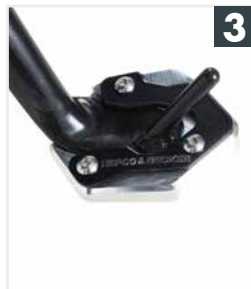

Street

Borsa posteriore:

Street

Sportrack

Tankbag:

Street Tourer M

- | | |
|--|--|
| 1 6504560 00 05 Supporti laterali Lock it | 4 42144560 00 01 Rilocalizzazione armatura |
| 2 6304560 00 01 C-Bow | 5 5044560 00 05 Barre protezione posteriore |
| 3 42114560 00 91 Allargamento base cavalletto | 6 5034560 00 05 Barre protezione frontale |

1 5014560 00 05 Protezione motore inkl. tamponi

2 6704560 00 01 Sportrack

3 42154560 00 05 Kit abbassamento poggipiedi passeggero

4 6524560 01 05 Alurack

5 6614560 01 05 Easyrack

6 5064560 00 05 Anello serbatoio