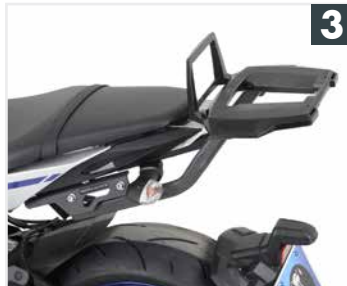

Tankbag:

Royster black

1 5054557 00 01 Cavalletto centrale

2 5064557 00 09 Anello serbatoio

3 6524557 01 05 Alurack

4 6614557 01 05 Easyrack

5 6304557 00 05 C-Bow

1 8104557 00 91 Spoiler anteriore