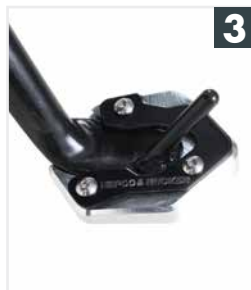

1 6504537 00 05 Supporti laterali Lock it

2 6304537 00 01 C-Bow

3 42114537 00 91 Allargamento base cavalletto

4 5054537 00 01 Cavalletto centrale

5 5044537 00 05 Barre protezione posteriore

6 5034537 00 05 Barre protezione frontale

1 6704537 00 01 Sportrack

2 5014537 00 05 Protezione motore inkl. tamponi

3 506453760 00 05 Anello serbatoio

4 6614537 01 05 Easyrack

5 6524537 01 05 Alurack

6 4204537-01 Kit abbassamento poggiatesta passeggero