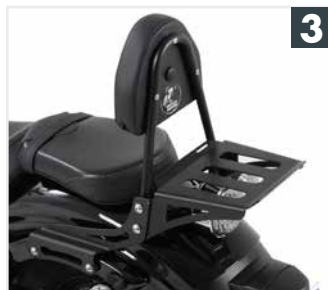

- **1** 5014538 00 01 Protezione motore
- **2** 42204538 00 01 Set tanica cutout
- **3** 6114538 00 01 Sissybar con Portapacchi

- **4** 6004538 00 01 Sissybar senza Portapacchi
- **5** 4204538-03 Protezione testa cilindri
- **6** 4204538-04 Protezione airbox filtro aria