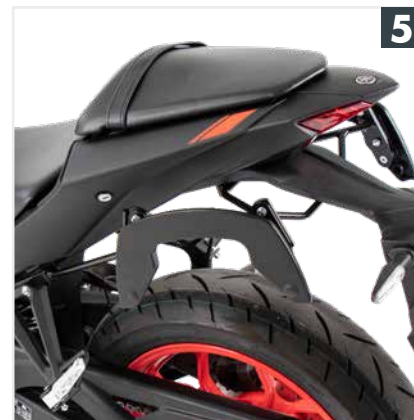

1 5014567 00 01 Protezione motore

2 5064567 00 09 Tankring

3 5034567 00 01 Barre protezione frontale

4 6704567 00 01 Sportrack

5 6304567 00 01 C-Bow